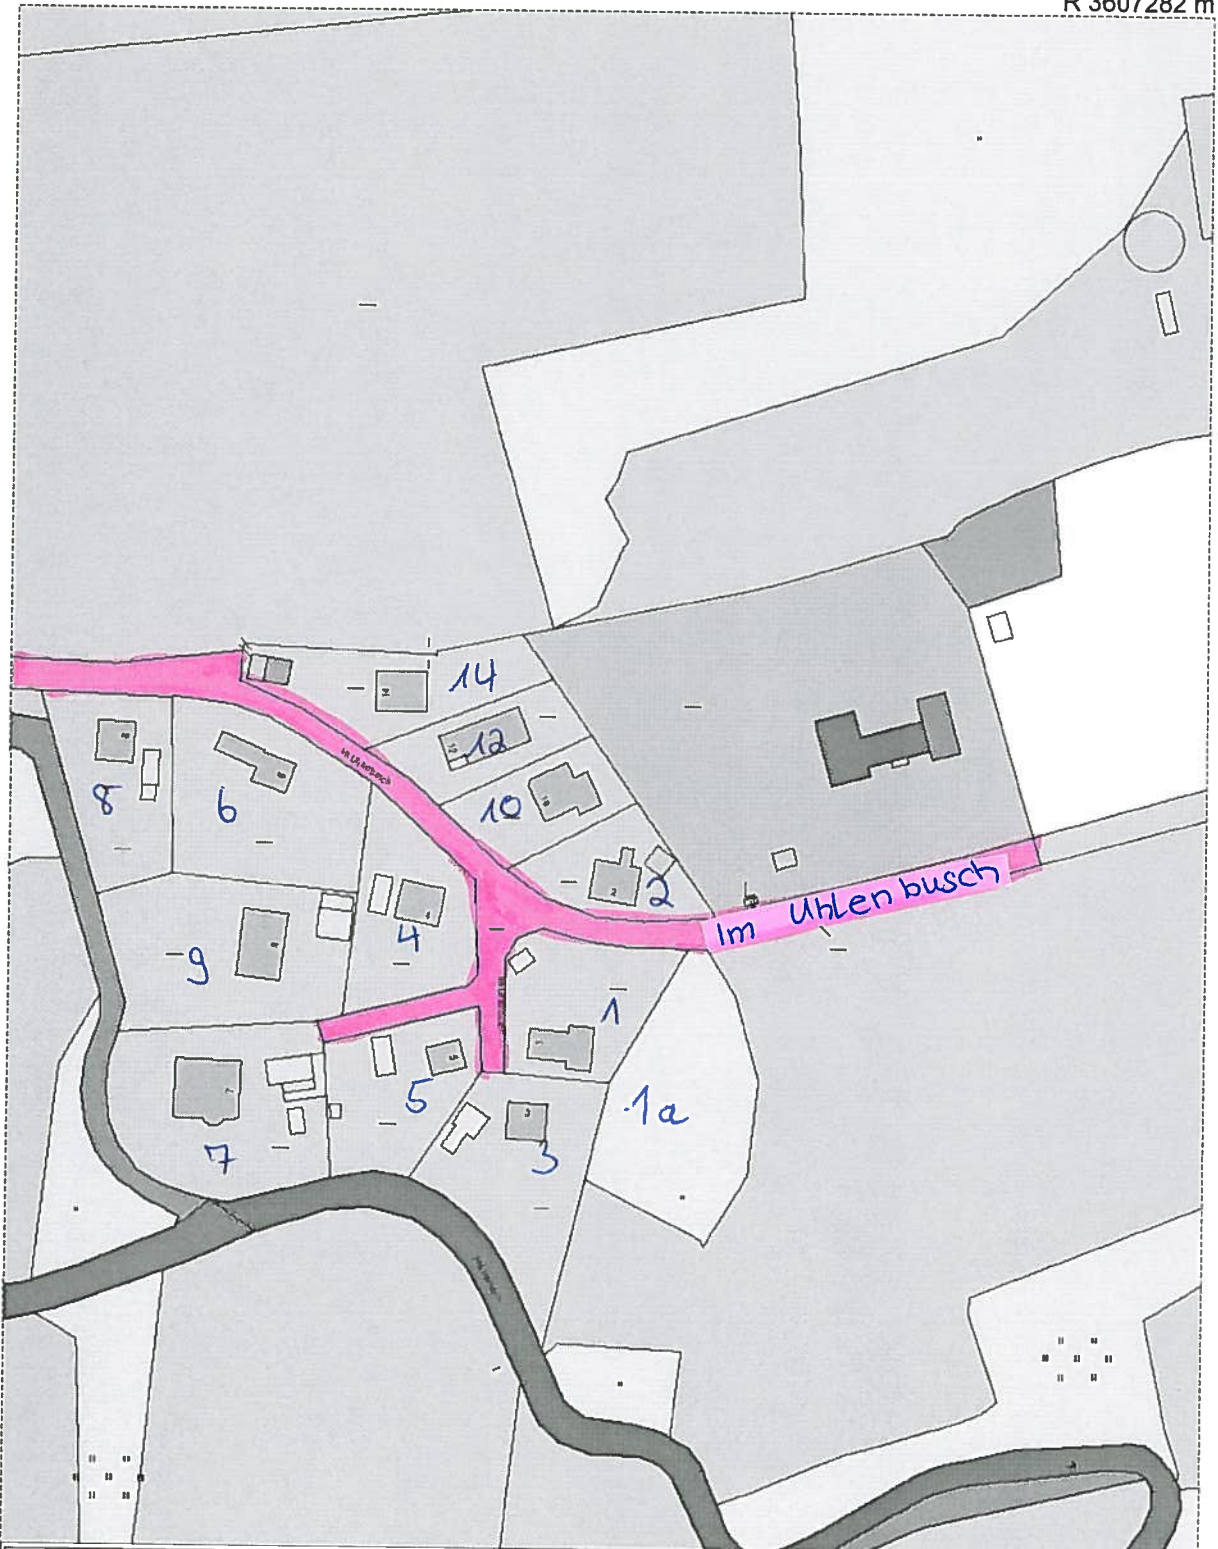

R 3607282 m

H 5943932 m

Titel	Stadt Mölln		
Inhalt	Im Uhlenbusch		
Institution			
Bearbeiter	Johann	Datum	24.01.2012 Maßstab
			1 : 1622

H 5943510 m

R 3607016 m

§